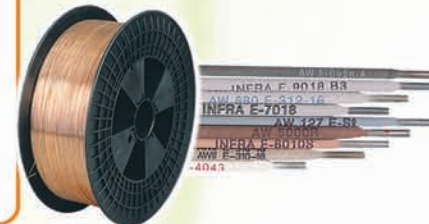

Sólo en ventas mostrador, pago de contado.
Precio vigente hasta el 27 de febrero del 2010 ó agotar existencias.
Precios NETOS. * Aplican restricciones.
Precios sujetos a cambio sin previo aviso.

Aceptamos Tarjetas de Crédito